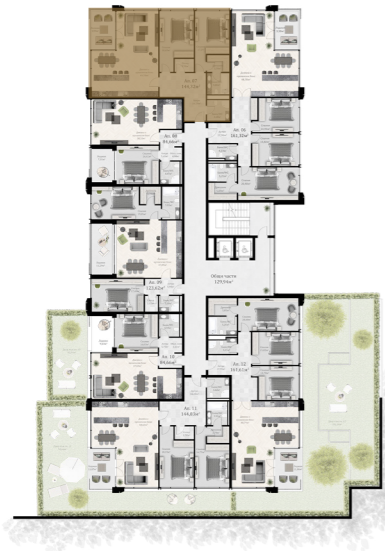

THE M RESIDENCE

Ниво +6,60 Етаж 03

Ап. 07

Тристаен апартамент с изложение север-запад

ЗП.: 143,68м²